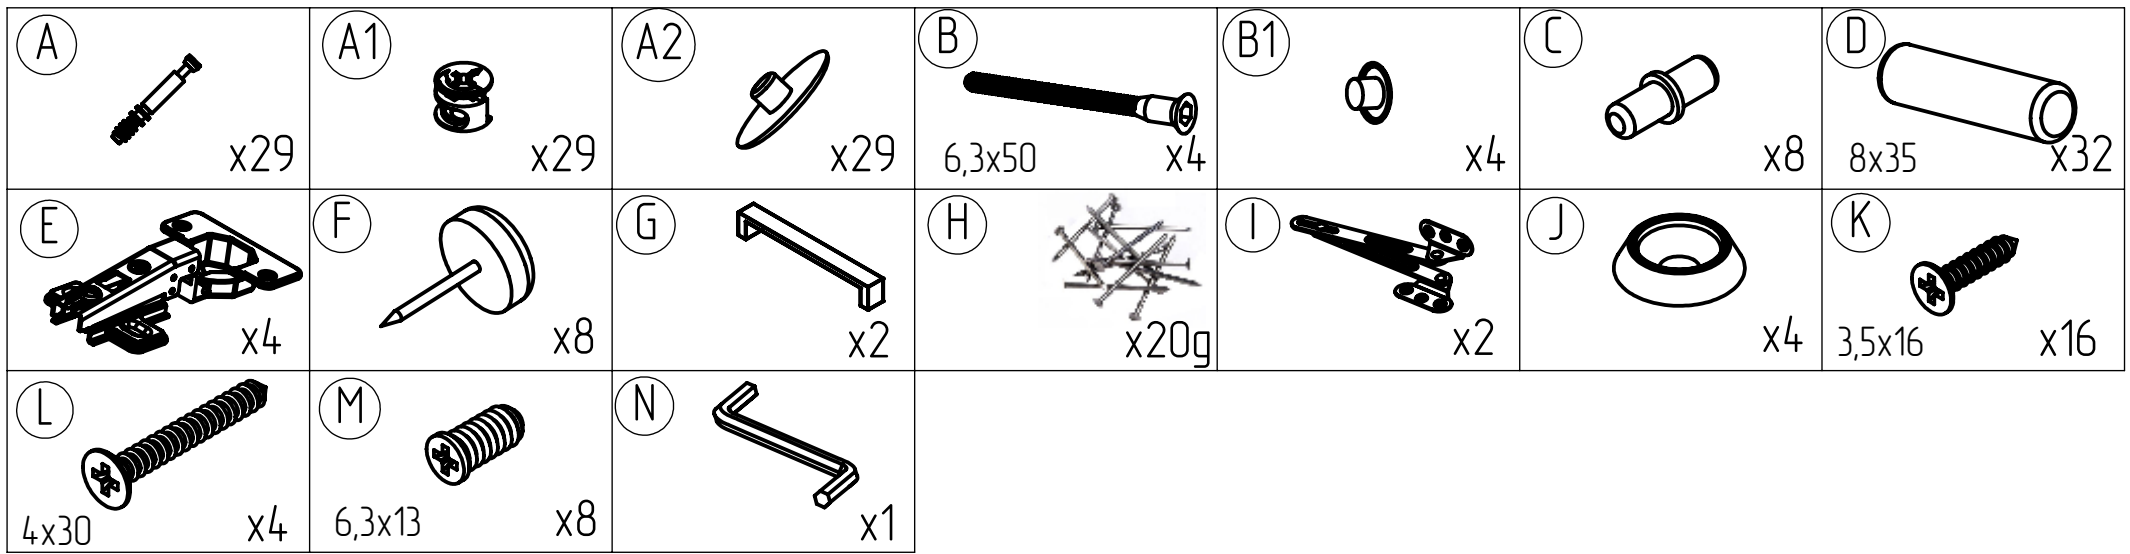

Сміл Комп'ютерний Standart L

5288, 5289

| Nº | a*b*c | x | Paket |
|----|---|---|-------|
| 1 | 1185x301x16 | 1 | 2/2 |
| 2 | 804x301x16 | 1 | 1/2 |
| 3 | 365x301x16 | 1 | 1/2 |
| 4 | 721x581x16 | 1 | 2/2 |
| 5 | 1202x593x16 | 1 | 2/2 |
| 6 | 601x301x16 | 1 | 1/2 |
| 7 | 267x281x16 | 2 | 2/2 |
| 8 | 301x285x16 | 1 | 1/2 |
| 9 | 585x301x16 | 1 | 1/2 |
| 10 | 568x301x16 | 1 | 1/2 |
| 11 | 804x301x16 | 1 | 1/2 |
| 12 | 721x285x16 | 1 | 1/2 |
| 13 | 81x568x16 | 1 | 2/2 |
| 14 | 818x298x16 | 1 | 2/2 |
| 15 | 297x597x16 | 1 | 2/2 |
| 16 | 825x295x2,5 | 1 | 2/2 |
| 17 | 290x595x2,5 | 1 | 2/2 |
| |   | 1 | 1/2 |