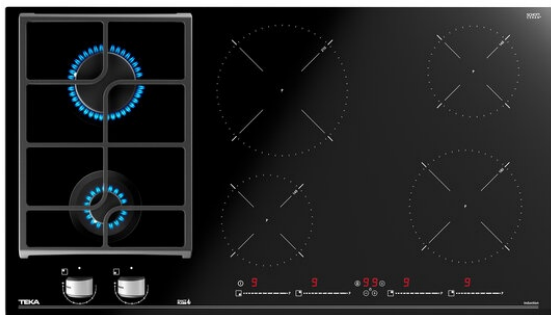

TEKA

TOTAL JZC 96324 ABC

Płyta indukcyjno-gazowa 90 cm

NUMER REFERENCYJNY

REF: 112570201

EAN: 8434778019865