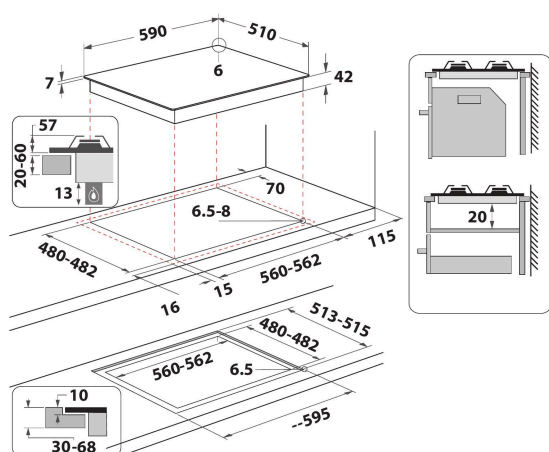

# Whirlpool

SENSING THE DIFFERENCE

- Ruszt żeliwny
- Elektromagnetyczne urządzenie zabezpieczające dla każdego palnika
- Pokręta Srebrny malowany
- Kratki 2 WH Twin / dingle grids 90 Cast Iron
- Elementy sterowania Front
- Płyta grzejna 60 cm
- Sterowanie mechaniczne
- Rodzaj uruchomienia: Pokrętko
- Palniki 4
- Palniki 4: 1 palnik W DCC medium 3500, 1 palnik W Semirapid 1650, 1 palnik W Semirapid 1650 i 1 palnik W Auxiliary 1000.
- Dołączony przewód zasilający
- Wymiary WxSxG: 49x590x510 mm
- Wymiary wnęki WxSxG: 41x560x490 mm
- Napięcie: 230 V