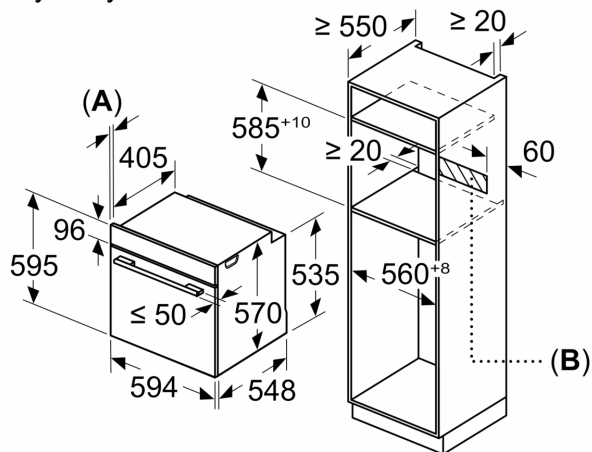

- Wymiary (WxSxG): 595 mm x 594 mm x 548 mm
- Wymiary niszy (WxSxG): 585 mm - 595 mm x 560 mm - 568 mm x 550 mm
- "Należy zachować wymiary i uwzględnić wskazówki montażowe zgodnie z rysunkiem montażowym"

Wyposażenie standardowe:

- blacha uniwersalna, ruszt kombinowany

Bezpieczeństwo:

- Zabezpieczenie przed uruchomieniem przez dzieci
- Wskaźnik zalegania ciepła

Dane techniczne:

- Długość przewodu sieciowego: 120 cm
- Napięcia znamionowe: 220 - 240 V
- Wartość całkowita przyłącza elektrycznego: 3.4 kW
- Klasa efektywności energetycznej (EU Nr. 65/2014): A(w skali efektywności energetycznej od A+++ do D)
- Zużycie energii dla cyklu w trybie tradycyjnym: 0.97 kWh
- Zużycie energii dla cyklu w trybie z włączonym wentylatorem: 0.81 kWh

**Serie 6, Piekarnik do zabudowy, 60 x 60 cm, Biały
HBA5360W0**

Wymiary w mm

A: 19,5 mm
B: Miejsce na przyłącza urządzenia 320 x 115 mm

Montaż z płytą grzejącą.