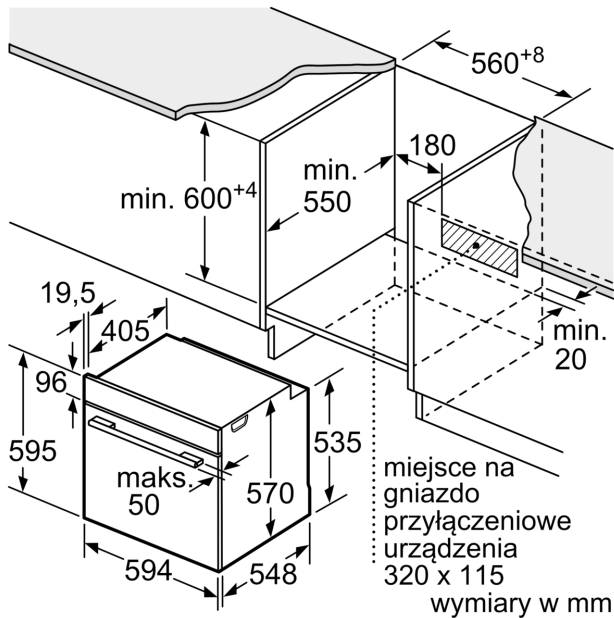

- Wymiary (WxSxG): 595 mm x 594 mm x 548 mm
- Wymiary niszy (WxSxG): 585 mm - 595 mm x 560 mm - 568 mm x 550 mm
- "Należy zachować wymiary i uwzględnić wskazówki montażowe zgodnie z rysunkiem montażowym"

Wyposażenie standardowe:

- blacha uniwersalna, ruszt kombinowany

Bezpieczeństwo:

- Zabezpieczenie przed uruchomieniem przez dzieci
- Wskaźnik zalegania ciepła

Dane techniczne:

- Długość przewodu sieciowego: 120 cm
- Napięcia znamionowe: 220 - 240 V
- Wartość całkowita przyłącza elektrycznego: 3.4 kW
- Klasa efektywności energetycznej (EU Nr. 65/2014): A(w skali efektywności energetycznej od A+++ do D)
- Zużycie energii dla cyklu w trybie tradycyjnym: 0.97 kWh
- Zużycie energii dla cyklu w trybie z włączonym wentylatorem: 0.81 kWh

**Serie 6, Piekarnik do zabudowy, 60 x 60 cm, Biały
HBA5360W0**

Wymiary w mm

A: 19,5 mm
B: Miejsce na przyłącza urządzenia 320 x 115 mm

Montaż z płytą grzejącą.