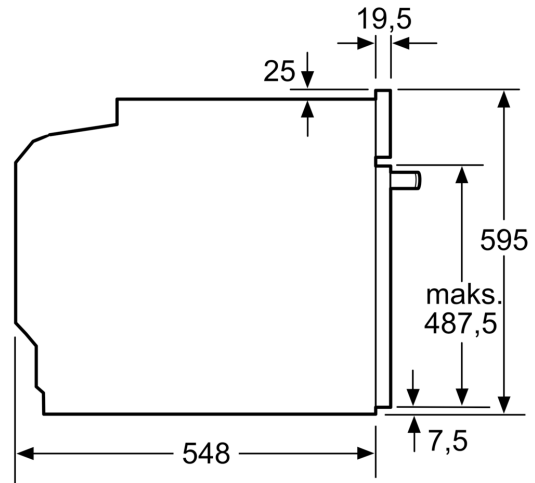

- Wymiary (WxSxG): 595 mm x 594 mm x 548 mm
- Wymiary niszy (WxSxG): 585 mm - 595 mm x 560 mm - 568 mm x 550 mm
- "Należy zachować wymiary i uwzględnić wskazówki montażowe zgodnie z rysunkiem montażowym"

Wyposażenie standardowe:

- blacha uniwersalna, ruszt kombinowany

Bezpieczeństwo:

- Zabezpieczenie przed uruchomieniem przez dzieci
- Wskaźnik zalegania ciepła

Dane techniczne:

- Długość przewodu sieciowego: 120 cm
- Napięcia znamionowe: 220 - 240 V
- Wartość całkowita przyłącza elektrycznego: 3.4 kW
- Klasa efektywności energetycznej (EU Nr. 65/2014): A(w skali efektywności energetycznej od A+++ do D)
- Zużycie energii dla cyklu w trybie tradycyjnym: 0.97 kWh
- Zużycie energii dla cyklu w trybie z włączonym wentylatorem: 0.81 kWh

**Serie 6, Piekarnik do zabudowy, 60 x 60 cm, Biały
HBA5360W0**

Wymiary w mm

A: 19,5 mm
B: Miejsce na przyłącza urządzenia 320 x 115 mm

Montaż z płytą grzejącą.