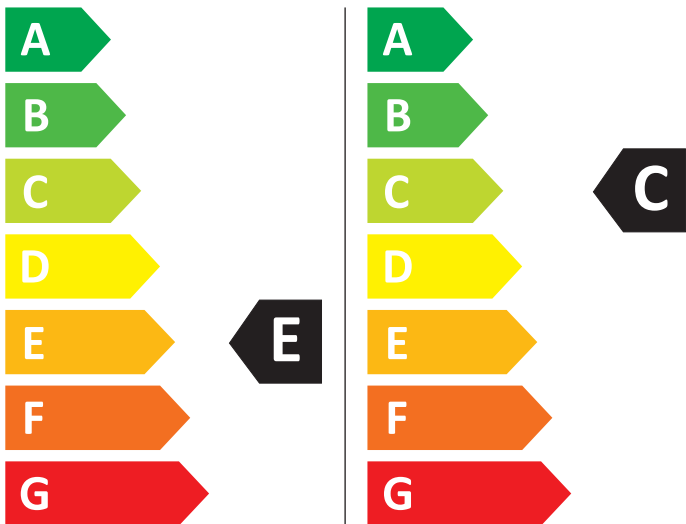

ENERG

Bosch

WNA13401PL

313 kWh / 100

63 kWh / 100

5.0 kg

8.0 kg

70 L