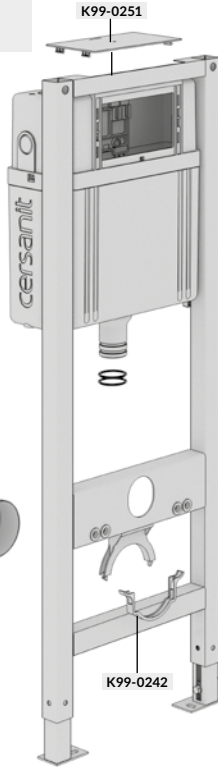

B AQUA 22 MECH

RO	INSTRUCȚIUNI DE MONTAJ ȘI OPERARE
HU	SZERELÉSI ÉS ÜZEMELTETÉSI ÚTMUTATÓ
UA	ІНСТРУКЦІЯ З МОНТАЖУ І ЕКСПЛУАТАЦІЇ
BY	ІНСТРУКЦЫЯ ПА МАНТАЖЫ І ЭКСПЛУАТАЦЫІ
RU	ИНСТРУКЦИЯ ПО МОНТАЖУ И ЭКСПЛУАТАЦИИ
EN	INSTRUCTIONS FOR ASSEMBLY AND USE
FR	INSTALLATION ET UTILISATION - MODE

A

B

1.1

1.2

A

B

4  17 x2

A.1 

B.1   17 x2

A.2

B.2  17 x2

4

A.3

5

13

13