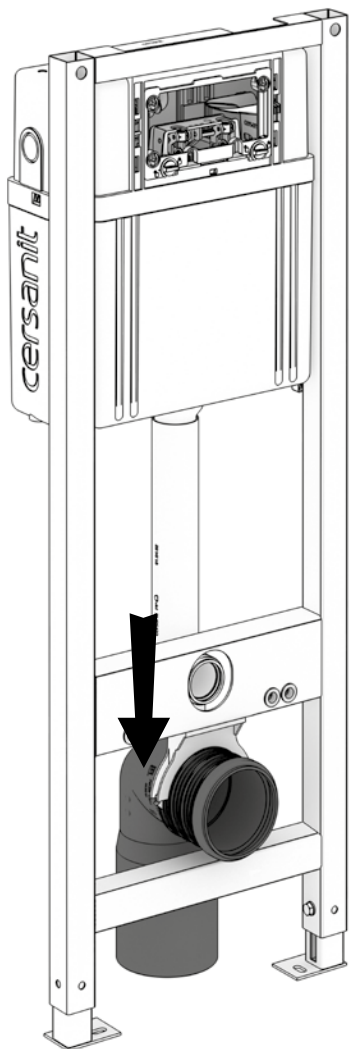

B AQUA 22 MECH

RO	INSTRUCȚIUNI DE MONTAJ ȘI OPERARE
HU	SZERELÉSI ÉS ÜZEMELTETÉSI ÚTMUTATÓ
UA	ІНСТРУКЦІЯ З МОНТАЖУ І ЕКСПЛУАТАЦІЇ
BY	ІНСТРУКЦЫЯ ПА МАНТАЖЫ І ЭКСПЛУАТАЦЫІ
RU	ИНСТРУКЦИЯ ПО МОНТАЖУ И ЭКСПЛУАТАЦИИ
EN	INSTRUCTIONS FOR ASSEMBLY AND USE
FR	INSTALLATION ET UTILISATION - MODE

A

B

1.1

1.2

A

B

4  17 x2

A.1 