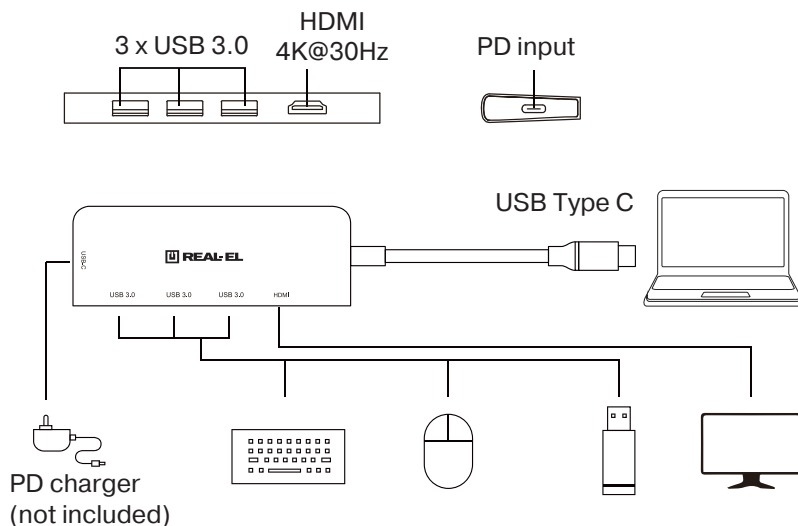

ОСОБЕННОСТИ

- Тонкий алюминиевый корпус
- Передача сигнала по HDMI в разрешении до 4K
- 4 USB 3.0 порта со скоростью передачи данных до 5 Гб/сек
- Type C Power Delivery для подзарядки до 100 Вт
- Не требует установки драйверов

ПОДКЛЮЧЕНИЕ И ЭКСПЛУАТАЦИЯ

- Подключите кабель с разъемом Type C к порту Type C устройства с которым необходимо установить связь.
- Пример использования показано на схеме и зависит от потребностей пользователя и возможностей подключенных устройств.

Схема подключения

ТЕХНИЧЕСКИЕ ХАРАКТЕРИСТИКИ

Вход	USB Type C, PD
Выход	4 × USB 3.0, HDMI
HDMI	Full HD 60Hz, 4K 30 Hz
Power delivery 3.0	мощность подзарядки до 100 Вт
USB-A	до 5 Гбит/сек
Длина кабеля	150 мм
Размеры	111 x 35 x 10.5 мм
Поддержка	Mac OS/iPad OS/ Windows/Android