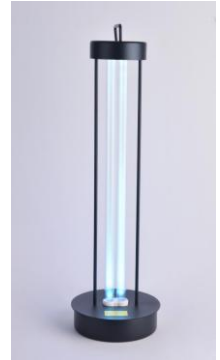

Кварцовий бактерицидний світильник UL 2, озоновий

Керівництво з експлуатації

1. Загальні вказівки

Перед встановленням і підключенням до електричної мережі уважно вивчіть дане «Керівництво з експлуатації».

При купівлі світильника необхідно перевірити відсутність зовнішніх пошкоджень, комплектність та працездатність.

Увага!

Світильнику заборонено працювати в присутності людини, щоб не викликати травму через потрапляння ультрафіолетового випромінювання в очі і шкіру людини.

Призначення:

- -зменшує можливість зараження небезпечними інфекціями
- -виконує якісну очистку носія інфекції в будинку
- -прискорює одужання хворого в період епідемії грипу або ГРЗ (кварцову очищення кімнати необхідно проводити щодня)
- -даний прилад застосовують для профілактичного знезараження житлових приміщень

Світильник призначений для роботи при температурі навколишнього середовища від +20С до +40С і відносній вологості не вище 85%. Працює в мережі змінного струму з номінальною напругою 220В і частотою 50 Гц.

Характеристики:

Цей світильник - це портативний бактерицидний побутовий опромінювач, потужністю 36 Вт, що використовується для очищення квартир, великих кімнат площею до 40 м².

Кварцовий опромінювач знищує грибки, бактерії, віруси, цвіль, мікроби, а також інші інфекційні організми. Бактерії вмирають від поглиненої дози УФ випромінювання, це призводить до руйнування їх клітин ДНК.

Після проведення бактерицидної очищення (опромінювання) приміщення даної лампою, провітрити обов'язково кімнату, так як при випромінюванні ультрафіолету виділяється озон (О₃), який у великій кількості токсичний для організму людини. Озон має характерний запах.

Можна вибрати режим з озоном чи ні.

Управління світильника з пульта дистанційного керування.

Експлуатація:

Дріт живлення підключіть до мережі 220 В. За допомогою пульта ДУ натисніть кнопку on/off, щоб включити світильник. Повторне натискання вимикає його. Виставте потрібний час (15/30/60хв.).

Примітка:

1. Під час використання цього продукту, поверхня УФ-лампи повинна бути чистою. Якщо на поверхні лампи є бруд або масло, її слід вчасно витерти, щоб не вплинути на ефективність GERMICIDAL.
2. При використанні ультрафіолетового світла для очищення повітря в