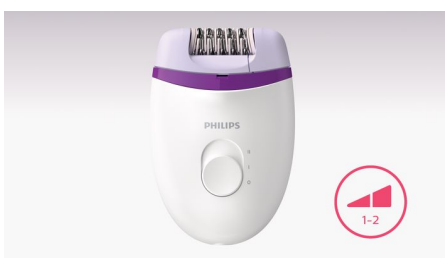

PHILIPS

Компактный эпилятор
с питанием от сети

Satinelle Essential

ДЛЯ НОГ

BRE225/00

Простая эпиляция

Гладкая кожа в течение нескольких недель

Эпилятор Philips Satinelle сделает кожу ваших ног идеально гладкой надолго. Он бережно удаляет с корнем волоски длиной от 0,5 мм. Прибор оснащен эргономичной ручкой и головкой, которую можно промывать водой для гигиеничного использования

Качественный результат

- Благодаря эффективной системе эпиляции волоски удаляются с корнем

Удобное использование

- 2 режима скорости: захват волосков разной толщины
- Изогнутая эргономичная ручка для удобства в использовании
- Просто и гигиенично: эпиляционную головку можно мыть под струей воды

Особенности

Эффективная система эпиляции

Благодаря эффективной системе эпиляции кожа остается гладкой и шелковистой в течение нескольких недель

2 режима скорости

2 режима скорости для удаления тонких и толстых волосков.

Эргономичный дизайн

Благодаря закругленной форме ручки удобно лежит в руке, обеспечивая комфорт при удалении волос, а также великолепно выглядит!

Эпилирующую головку можно мыть

Эпилятор оснащен моющейся головкой. Ее можно снять и промыть под струей воды, что обеспечивает максимальную гигиену