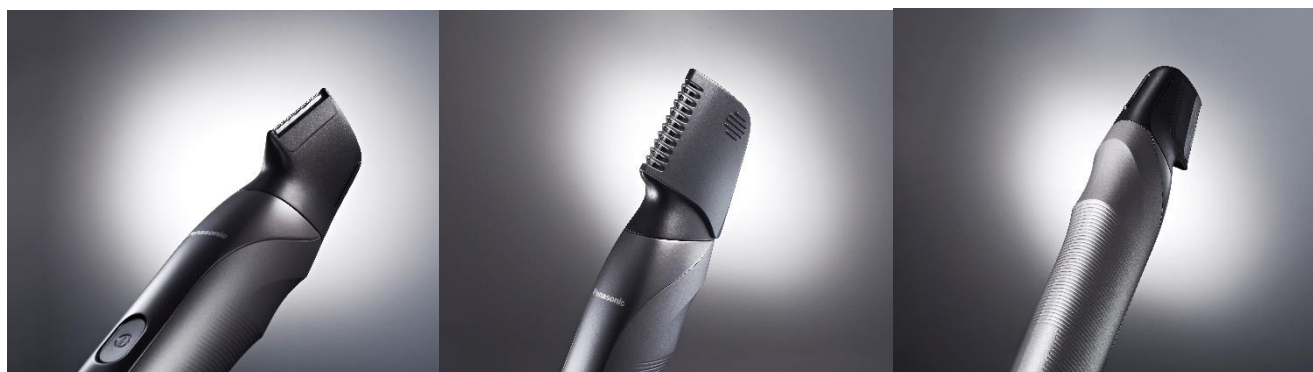

Триммер I-SHAPER ER-GY60-H503

Предназначение:

- 1) бритьё;
- 2) стрижка бороды;
- 3) стрижка волос на голове;
- 4) тримминг волос на теле;
- 5) дизайн контуров.

Уникально у Panasonic:

✓ **инновационный I-shape дизайн** – для удобного создания контуров как с правой, так и с левой стороны лица. По примеру использования опасной бритвы, лезвия триммера нового дизайна всегда на виду. Это позволяет точно видеть процесс стрижки и легко создавать симметричные линии в разных частях лица;

✓ **новейшая форма лезвий** – позволяет легко захватывать волоски без трения с кожей. Пространство между резцами крайне узкое, что исключает риск попадания туда кожи и ее повреждения;

✓ **V-образная головка насадки для контуров** – удобно помещается во всех изгибах тела, не давая пропустить ненужные волоски;

✓ **насадка для деликатных зон с закругленными кончиками** для тесного контакта с кожей при минимальном давлении.

Характеристики		
Модель	ER-GY60	ER-GD61
Изображение		
Ширина основного ножа	33 мм	33 мм
Ширина ножа для контуров	10 мм	10 мм
Количество настроек длины	Для волос на лице – 20 Для волос на теле – 10	20
Диапазон настроек длины	С насадкой для лица – 0,5-10 мм; С насадкой для тела – 3-12 мм	С насадкой для лица – 0,5-10 мм
Шаг	С насадкой для лица – 0,5 мм; С насадкой для тела – 1 мм	0,5 мм
Минимальная длина среза без насадки	0,1 мм	0,1 мм
Количество насадок	4	2
Источник питания	Ni-Mh аккумулятор	Сеть/Ni-Mh аккумулятор
Время непрерывной работы от аккумулятора	50 мин	50 мин
Время полной зарядки	60 мин	60 мин
Индикатор статуса зарядки	●	●
Влажная чистка	●	●
Wet/Dry	●	–
Премиум дизайн	–	●
Размеры (В x Ш x Г)	204 x 33 x 47 мм	204 x 33 x 47 мм
Вес	150 г	150 г
Страна-производитель	Китай	Китай
Комплектация	Насадка-гребень для лица, насадка-гребень для тела, насадка для деликатных зон, насадка для контуров, чехол	Насадка-гребень для регулирования длины, насадка для контуров, защитный колпачок на лезвие, чехол
Гарантия	36 месяцев	36 месяцев